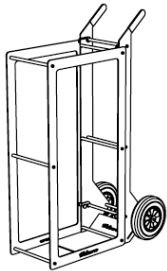

Weltevree®

mobiele opslag voor haardhout

FAQ - WOODSTOCK

Gebruik

Welke functies biedt de Woodstock mij?

Het Woodstock Frame is een opberger die erg geschikt is voor het opbergen van haardhout. De houtblokken kunnen netjes opgestapeld worden in het frame. Samen met de Woodstock Trolley zorgt dit voor makkelijk transport van zware objecten als haardhout. De Trolley is ook geschikt om de Outdooroven makkelijk mee te verplaatsen.